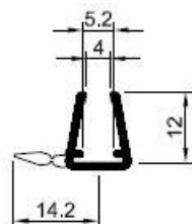

P 1742

N° article	Couleur	Long (mm)
1109050	Transparent	2010