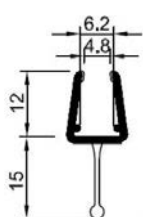

P 1762

N° article	Couleur	Long (mm)
1109059	Transparent	2010 & 2500

P 1763

N° article	Couleur	Long (mm)
1108688	Transparent	2010 & 2500

P 1754

N° article	Couleur	Long (mm)
1109060	Transparent	2010 & 2500

P 1759