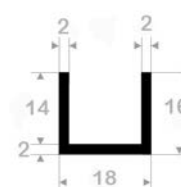

P109

N° article	Matière	Rouleau	Dureté
1107512	EPDM	100 m	70° Shore A