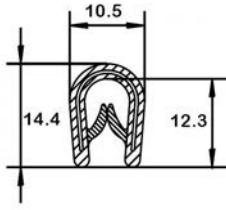

Joints de Vitrage

31

Joints Divers

33

P800 *

N° article	Couleur	Pinçage	Rouleau
1102979	Blanc	1-4 mm	100 m
1900517	Anthracite	1-4 mm	100 m

P802 *

N° article	Couleur	Pinçage	Rouleau
1900535	Gris	1-2 mm	100 m
1900548	Noir	0,8-1,5 mm	100 m