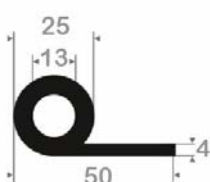

P644

N° article	Matière	Rouleau	Dureté
1107444	EPDM	25 m	70° Shore A