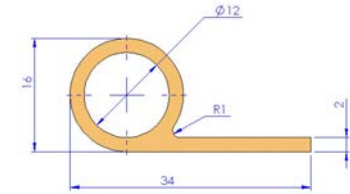

P666

N° article	Matière	Rouleau	Dureté
1107450	Mousse	25 m	15° Shore A

P92577A * FDA HT

N° article	Matière	Rouleau	Dureté
1109855	Silicone crème	25 m	60° Shore A

Joints Profilés en U Coins rectangulaires

P100