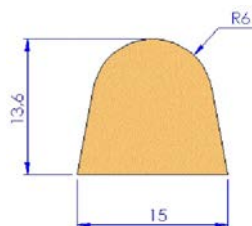

P965Z * FDA

N° article	Matière	Rouleau	Dureté
1109871	Gris	25 m	60° Shore A