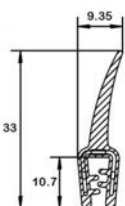

N° article	Couleur	Pinçage	Rouleau
1900559	Noir	1-3 mm	50 m

P821 *

N° article	Couleur	Pinçage	Rouleau
1900562	Noir	5-6 mm	25 m

P822 *

N° article	Couleur	Pinçage	Rouleau
1900580	Noir	1-2 mm	50 m

P824 *

N° article	Couleur	Pinçage	Rouleau
1900570	Noir	1-2,5 mm	50 m