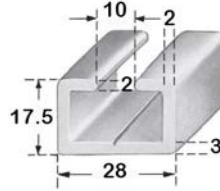

P654 *

N° article	Couleur	Rouleau	Matière
1900572	Argenté	5 m	Aluminium

Ce profilé aluminium se combine aux profilé caoutchouc P652