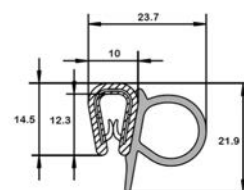

P816 *

N° article	Couleur	Pinçage	Rouleau
1900565	Noir	1-4 mm	50 m