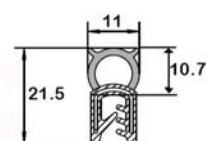

P834 *

N° article	Couleur	Pinçage	Rouleau
1104496	Noir	1-3 mm	50 m