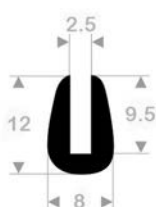

P183

N° article	Matière	Rouleau	Dureté
1107524	EPDM	100 m	70° Shore A