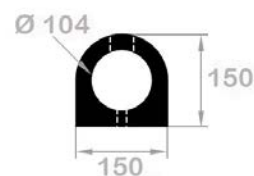

P6855

N° article	Matière	Rouleau	Dureté
1107561	EPDM	12,5 m	70° Shore A

P6856

N° article	Matière	Rouleau	Dureté
1107562	EPDM	12,5 m	70° Shore A

P6857 (long 905 mm) *

N° article	Matière	Rouleau	Dureté
1107565	EPDM	PC	85° Shore A