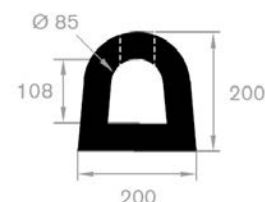

P6858

N° article	Matière	Rouleau	Dureté
1107563	EPDM	5 m	70° Shore A

P6859 (long 1000 mm) *

N° article	Matière	Rouleau	Dureté
1107566	EPDM	PC	85° Shore A

P6860 (long 2000 mm) *

N° article	Matière	Rouleau	Dureté
1107567	EPDM	PC	85° Shore A