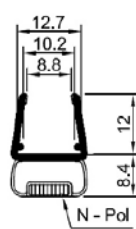

P 1775

N° article	Couleur	Long (mm)
1109089	Transparent	2200 & 2500