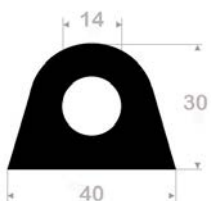

P6810

N° article	Matière	Rouleau	Dureté
1101362	EPDM	20 m	65° Shore A