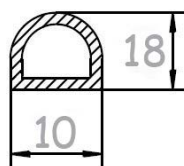

P6863

N° article	Matière	Rouleau	Dureté
1107570	Mousse	25 m	15° Shore A