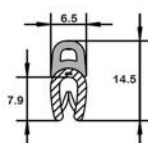

P815 *

N° article	Couleur	Pinçage	Rouleau
1900546	Noir	1-2 mm	100 m