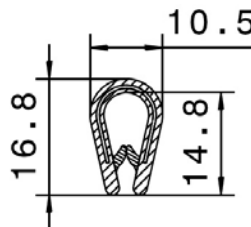

N° article	Couleur	Pinçage	Rouleau
1900607	Noir	2-4 mm	100 m

Joints d'Étanchéité

Étanchéité en PVC/EPDM

Profils en PVC avec bourrelet d'étanchéité latéral en caoutchouc cellulaire ainsi qu'une armature métallique