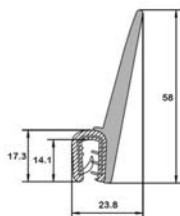

P817 *

N° article	Couleur	Pinçage	Rouleau
1900577	Noir	2-4 mm	25 m