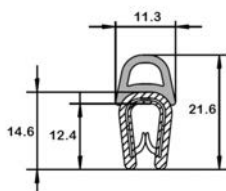

P803 *

N° article	Couleur	Pinçage	Rouleau
1900531	Noir	1-4 mm	50 m