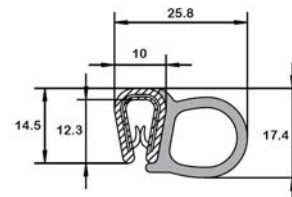

P805 *

N° article	Couleur	Pinçage	Rouleau
1900537	Noir	1-4 mm	50 m