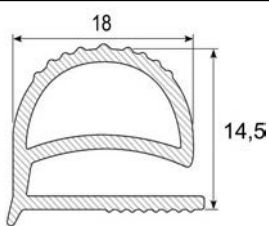

P500 *

N° article	Matière	Dureté	Rouleau
1900512	EPDM	70° Shore	100 m