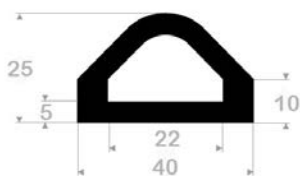

P6813

N° article	Matière	Rouleau	Dureté
1107550	EPDM	5 m	70° Shore A