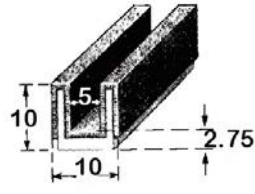

Jointes Profilées en U Coins rectangulaires

P851 *

N° article	Matière	Rouleau
1900520	EPDM	20 m

P853 *

N° article	Matière	Rouleau
1900528	EPDM	20 m

Jointes Profilées en U Coins arrondis

P150 *

N° article	Matière	Rouleau	Dureté
1900500	SBR	100 m	60° Shore A