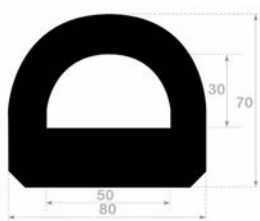

P6853

N° article	Matière	Rouleau	Dureté
1107559	EPDM	12,5 m	70° Shore A