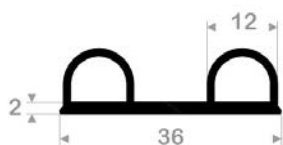

Joints en Note de Musique

P6421

N° article	Matière	Rouleau	Dureté
1107442	EPDM	50 m	70° Shore A