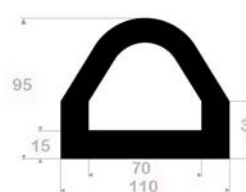

P6810

N° article	Matière	Rouleau	Dureté
1101362	EPDM	20 m	65° Shore A

P6811

N° article	Matière	Rouleau	Dureté
1101363	EPDM	20 m	70° Shore A

P6812

N° article	Matière	Rouleau	Dureté
1103298	EPDM	20 m	70° Shore A