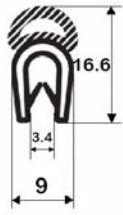

N° article	Couleur	Pinçage	Rouleau
1103942	Noir	8-10 mm	50 m

P826 *

N° article	Couleur	Pinçage	Rouleau
1900556	Noir	1-4 mm	50 m

Joint d'Étanchéité Étanchéité en PVC/EPDM

P827 *

N° article	Couleur	Pinçage	Rouleau
1104258	Noir	1,5-3 mm	50 m