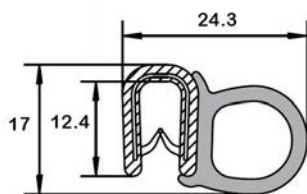

Joints d'Étanchéité

Étanchéité en PVC/EPDM

Profils en PVC avec bourrelet d'étanchéité latéral en caoutchouc cellulaire ainsi qu'une armature métallique

P801 *

N° article	Couleur	Pinçage	Rouleau
1900518	Noir	1-4 mm	50 m