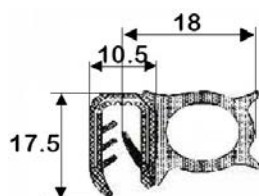

P821 *

N° article	Couleur	Pinçage	Rouleau
1900562	Noir	5-6 mm	25 m