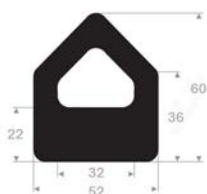

P6818

N° article	Matière	Rouleau	Dureté
1107555	CR	5 m	50° Shore A