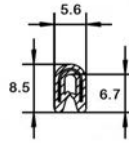

Joints de Vitrage

31

Joints Divers

33

P800 *

N° article	Couleur	Pinçage	Rouleau
1102979	Blanc	1-4 mm	100 m
1900517	Anthracite	1-4 mm	100 m

P802 *

N° article	Couleur	Pinçage	Rouleau
1900535	Gris	1-2 mm	100 m
1900548	Noir	0,8-1,5 mm	100 m