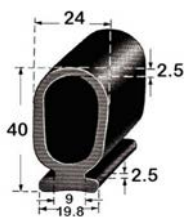

P667 *

N° article	Couleur	Rouleau	Matière
107541	Noir	25 m	Aluminium & EPDM

P668 *

N° article	Couleur	Rouleau	Matière
1107542	Noir	25 m	Aluminium & EPDM

P695 *

N° article	Couleur	Rouleau	Matière
1900540	Noir	30 m	Aluminium & EPDM