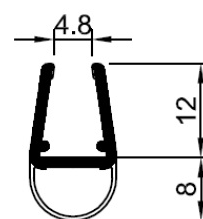

Joints de Douche

Profilés pour vitre de 6 à 8 mm - SANS aimant

P 1770

N° article	Couleur	Long (mm)
1109066	Transparent	2010 & 2500

P 1756

N° article	Couleur	Long (mm)
1109067	Transparent	2010 & 2500

P 1768

N° article	Couleur	Long (mm)
1108687	Transparent Gris	2010, 2200 & 2500