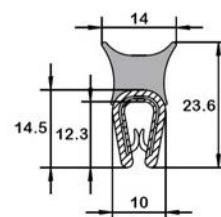

P812 *

N° article	Couleur	Pinçage	Rouleau
1900604	Noir	1-4 mm	50 m