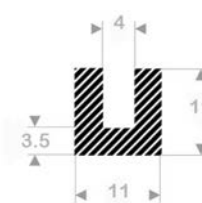

Jointés Perfilés en U

Coins rectangulaires / arrondis en mousse

P190

N° article	Matière	Rouleau	Dureté
1107531	CR	50 m	15° Shore A

P191

N° article	Matière	Rouleau	Dureté
1107532	EPDM	50 m	15° Shore A

P192

N° article	Matière	Rouleau	Dureté
1107533	EPDM	50 m	15° Shore