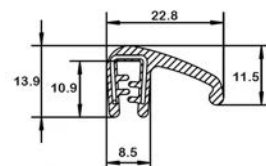

P822 *

N° article	Couleur	Pinçage	Rouleau
1900580	Noir	1-2 mm	50 m