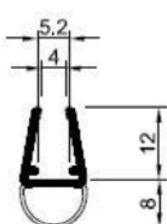

P 1743

N° article	Couleur	Long (mm)
1108715	Transparent	2010