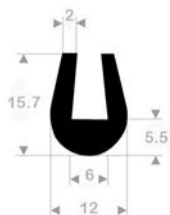

P187

N° article	Matière	Rouleau	Dureté
1107528	EPDM	50 m	70° Shore A