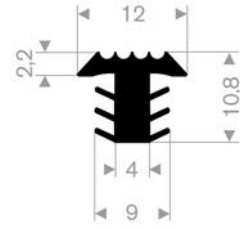

Joints Profilés en T

P917 *

N° article	Couleur	Rouleau	Dureté
1105769	Noir	100 m	70° Shore A

P919

N° article	Couleur	Rouleau	Dureté
1107739	Noir	100 m	70° Shore A

P920

N° article	Couleur	Rouleau	Dureté
1102015	Noir	100 m	70° Shore A