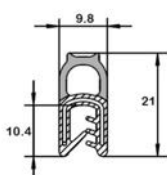

P820 *

N° article	Couleur	Pinçage	Rouleau
1900559	Noir	1-3 mm	50 m