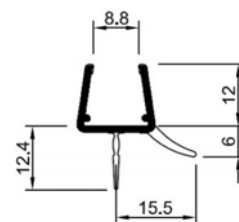

P 1766

N° article	Couleur	Long (mm)
1109087	Transparent	2200 & 2500