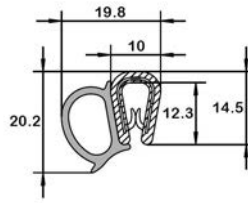

P831 *

N° article	Couleur	Pinçage	Rouleau
1105443	Noir	1-4 mm	100 m