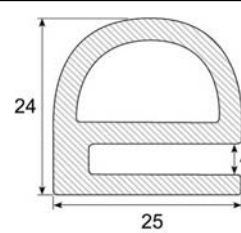

P401 *

N° article	Matière	Dureté	Rouleau
1101117	EPDM	65° Shore	30 m

P500 *

N° article	Matière	Dureté	Rouleau
1900512	EPDM	70° Shore	100 m

P502

N° article	Matière	Dureté	Rouleau
1900609	Silicone	70° Shore	25 m