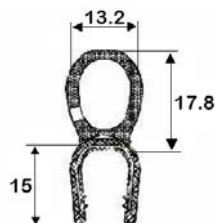

N° article	Couleur	Pinçage	Rouleau
1103942	Noir	8-10 mm	50 m

P826 *

N° article	Couleur	Pinçage	Rouleau
1900556	Noir	1-4 mm	50 m

Joint d'Étanchéité Étanchéité en PVC/EPDM

P827 *

N° article	Couleur	Pinçage	Rouleau
1104258	Noir	1,5-3 mm	50 m