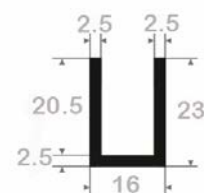

P112

N° article	Matière	Rouleau	Dureté
1107514	EPDM	50 m	70° Shore A