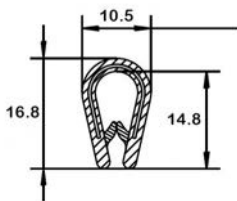

P829 *

N° article	Couleur	Pinçage	Rouleau
1105441	Noir	2-4 mm	50 m