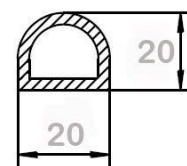

P6862

N° article	Matière	Rouleau	Dureté
1107605	Mousse	35 m	15° Shore A

P6863

N° article	Matière	Rouleau	Dureté
1107570	Mousse	25 m	15° Shore A

P6864

N° article	Matière	Rouleau	Dureté
1107571	Mousse	25 m	15° Shore A