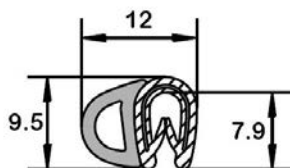

P806 *

N° article	Couleur	Pinçage	Rouleau
1900539	Noir	1-2 mm	100 m