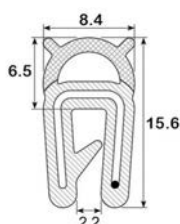

P810 *

N° article	Couleur	Pinçage	Rouleau
1900595	Noir	1-2 mm	50 m