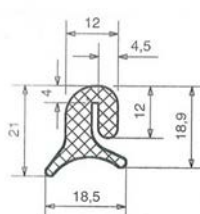

P916 *

N° article	Matière	Dureté	Rouleau
1101954	Silicone Trans. FDA	40° Shore	50 m