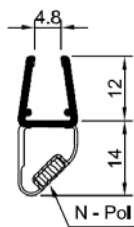

P 1750

N° article	Couleur	Long (mm)
1109076	Transparent Gris	2010, 2200 & 2500