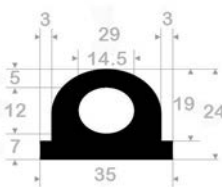

P6808

N° article	Matière	Rouleau	Dureté
1104717	EPDM	20 m	65° Shore A