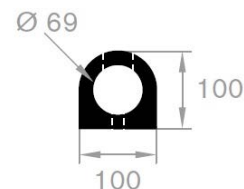

P6817 Adhésivé

N° article	Matière	Rouleau	Dureté
1107554	EPDM	20 m	70° Shore A

P6819

N° article	Matière	Rouleau	Dureté
1107556	EPDM	10 m	70° Shore A

P6851 (long 905 mm) *

N° article	Matière	Rouleau	Dureté
1106191	EPDM	PC	85° Shore A