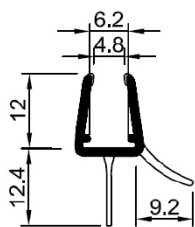

P 1748 - 135°

N° article	Couleur	Long (mm)
1109051	Transparent	2010

P 1744 - 180°

N° article	Couleur	Long (mm)
1109055	Transparent	2010

Joints de Douche Profils pour vitre de 6 à 8 mm - SANS aimant

P 1760

N° article	Couleur	Long (mm)
1108805	Transparent	2010 & 2500