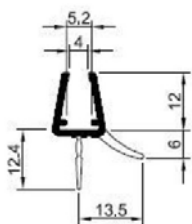

Joints de Douche Profilés pour vitre de 4,8 à 5 mm

P 1741

N° article	Couleur	Long (mm)
1109049	Transparent	2010