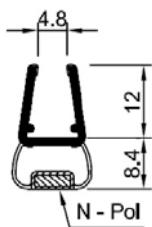

Joint de Douche

Profilés pour vitre de 6 à 8 mm - AVEC aimant

P 1751

N° article	Couleur	Long (mm)
1109075	Transparent - Gris	2010, 2200 & 2500