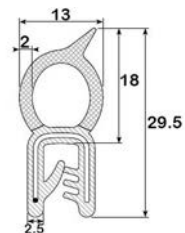

P819 *

N° article	Couleur	Pinçage	Rouleau
1900576	Noir	1-4 mm	50 m