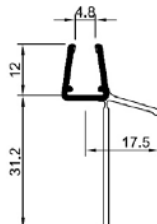

P 1761

N° article	Couleur	Long (mm)
1108502	Transparent	2010 & 2500

P 1772

N° article	Couleur	Long (mm)
1109063	Transparent	2500

P 1794

N° article	Couleur	Long (mm)
1109064	Transparent	2010

P 1793

N° article	Couleur	Long (mm)
1109065	Transparent	2010