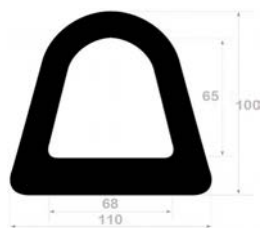

P6855

N° article	Matière	Rouleau	Dureté
1107561	EPDM	12,5 m	70° Shore A