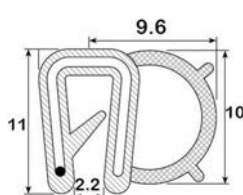

N° article	Couleur	Pinçage	Rouleau
1104611	Noir	1-2 mm	50 m

P601 *

N° article	Matière	Rouleau	Dureté
1900547	EPDM	20 m	70° Shore A

P602

N° article	Matière	Rouleau	Dureté
1107443	EPDM	50 m	70° Shore A

P6400