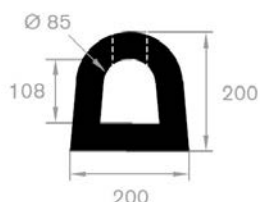

P6859 (long 1000 mm) *

N° article	Matière	Rouleau	Dureté
1107566	EPDM	PC	85° Shore A