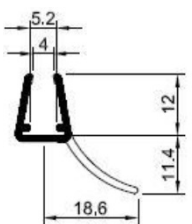

P 1747

N° article	Couleur	Long (mm)
1108500	Transparent	2010