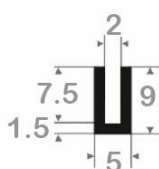

P101

N° article	Matière	Rouleau	Dureté
1107504	EPDM	200 m	70° Shore A