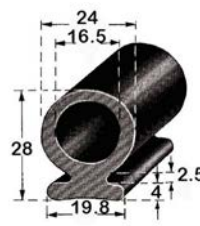

P651 *

N° article	Couleur	Rouleau	Matière
1900579	Noir	30 m	Aluminium & EPDM