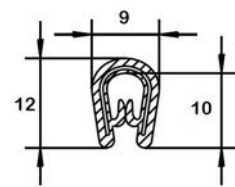

P828 *

N° article	Couleur	Pinçage	Rouleau
1900549	Noir	1-3 mm	50 m