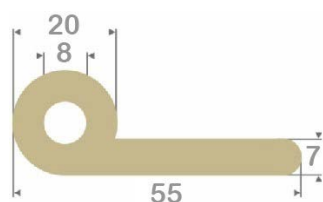

P649 Beige

N° article	Matière	Rouleau	Dureté
1107440	EPDM	4 m	70° Shore A