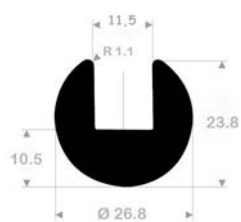

P187

N° article	Matière	Rouleau	Dureté
1107528	EPDM	50 m	70° Shore A

P188

N° article	Matière	Rouleau	Dureté
1107529	EPDM	25 m	70° Shore A

P189

N° article	Matière	Rouleau	Dureté
1107530	EPDM	50 m	70° Shore A