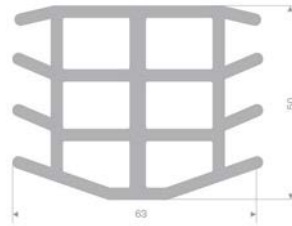

P933

N° article	Couleur	Rouleau	Dureté
1107751	Noir	25 m	70° Shore A

P934

N° article	Couleur	Rouleau	Dureté
1107752	Gris	25 m	70° Shore A

Joints Delta

Joint Delta Carré

N° article	B	H	Ø d	
1104103	100	100	50	P6803
1105622	150	150	76	P6802
1105623	200	200	76	P6803
1105624	250	250	102	P6804
1105625	300	300	130	P6805