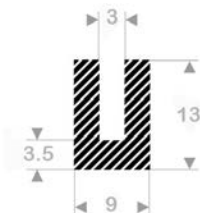

Jointés Perfilés en U

Coins rectangulaires / arrondis en mousse

P190

N° article	Matière	Rouleau	Dureté
1107531	CR	50 m	15° Shore A

P191

N° article	Matière	Rouleau	Dureté
1107532	EPDM	50 m	15° Shore A

P192

N° article	Matière	Rouleau	Dureté
1107533	EPDM	50 m	15° Shore