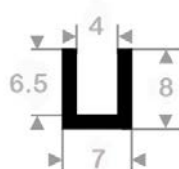

P104

N° article	Matière	Rouleau	Dureté
1107507	EPDM	100 m	70° Shore A