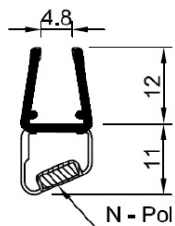

P 1778

N° article	Couleur	Long (mm)
1109082	Transparent	2010 & 2500