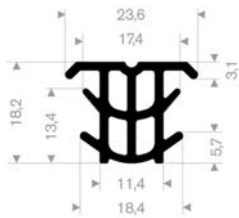

P924

N° article	Couleur	Rouleau	Dureté
1107742	Noir	75 m	70° Shore A