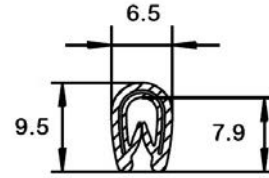

P804 *

N° article	Couleur	Pinçage	Rouleau
1102709	Argenté	1-2 mm	100 m
1900533	Noir	1-2 mm	100 m
1900534	Blanc	1-2 mm	100 m