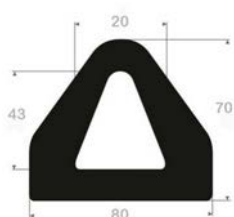

P6852

N° article	Matière	Rouleau	Dureté
1107557	EPDM	10 m	70° Shore A