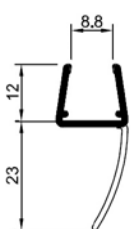

P 1764

N° article	Couleur	Long (mm)
1109088	Transparent	2200 & 2500