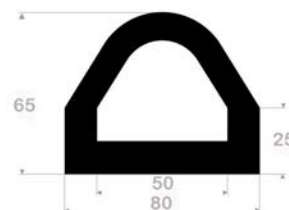

P6815

N° article	Matière	Rouleau	Dureté
1107552	EPDM	5 m	70° Shore A