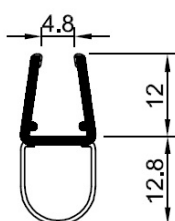

P 1755

N° article	Couleur	Long (mm)
1109068	Transparent	2010 & 2500