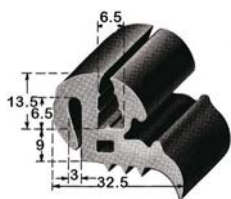

Oeillet pour Tire Clé

N° article	Couleur	Lacet
1900522	Argenté	P300

Oeillet pour Tire Clé

N° article	Couleur	Lacet
1101988	Argenté	P300 - P301

P209

N° article	Couleur	Rouleau	Matière
1900543	Noir	15 m	EPDM