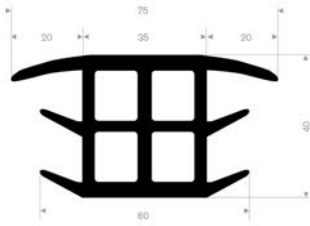

P933

N° article	Couleur	Rouleau	Dureté
1107751	Noir	25 m	70° Shore A

P934

N° article	Couleur	Rouleau	Dureté
1107752	Gris	25 m	70° Shore A

Joints Delta

Joint Delta Carré

N° article	B	H	Ø d	
1104103	100	100	50	P6803
1105622	150	150	76	P6802
1105623	200	200	76	P6803
1105624	250	250	102	P6804
1105625	300	300	130	P6805