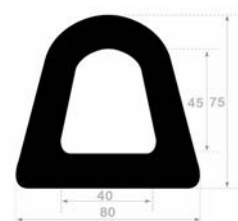

P6852

N° article	Matière	Rouleau	Dureté
1107557	EPDM	10 m	70° Shore A

P6853

N° article	Matière	Rouleau	Dureté
1107559	EPDM	12,5 m	70° Shore A

P6854

N° article	Matière	Rouleau	Dureté
1107560	EPDM	12,5 m	70° Shore A