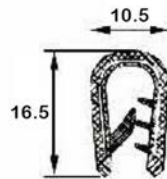

P811 *

N° article	Couleur	Pinçage	Rouleau
1900591	Noir	4-6 mm	100 m