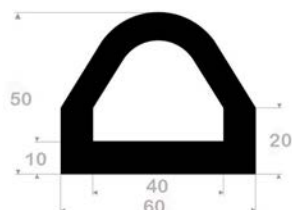

P6814

N° article	Matière	Rouleau	Dureté
1107551	EPDM	5 m	70° Shore A