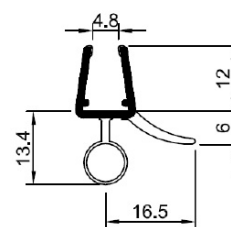

P 1763

N° article	Couleur	Long (mm)
1108688	Transparent	2010 & 2500