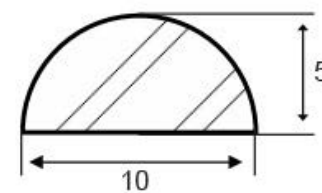

P 1761

N° article	Couleur	Long (mm)
1108502	Transparent	2010 & 2500

P 1772

N° article	Couleur	Long (mm)
1109063	Transparent	2500

P 1794

N° article	Couleur	Long (mm)
1109064	Transparent	2010

P 1793

N° article	Couleur	Long (mm)
1109065	Transparent	2010