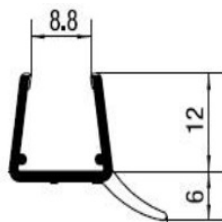

P 1769

N° article	Couleur	Long (mm)
1109086	Transparent	2200 & 2500