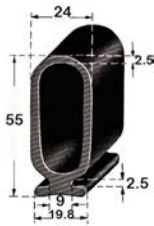

P650 *

N° article	Couleur	Rouleau	Matière
1900583	Noir	15 m	Aluminium & EPDM