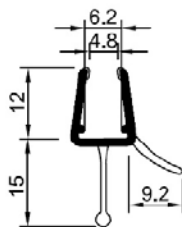

P 1762

N° article	Couleur	Long (mm)
1109059	Transparent	2010 & 2500