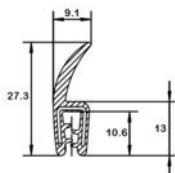

P809 *

N° article	Couleur	Pinçage	Rouleau
1900593	Noir	1-3 mm	50 m