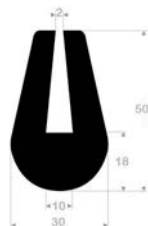

P175

N° article	Matière	Rouleau	Dureté
1104296	EPDM	60 m	70° Shore A