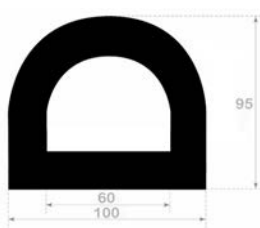

P6856

N° article	Matière	Rouleau	Dureté
1107562	EPDM	12,5 m	70° Shore A