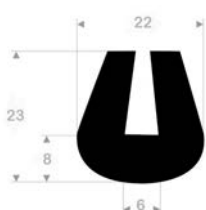

P172

N° article	Matière	Rouleau	Dureté
1104952	EPDM	60 m	70° Shore A

P173

N° article	Matière	Rouleau	Dureté
1105408	EPDM	50 m	70° Shore A

P174 *

N° article	Matière	Rouleau	Dureté
1101667	EPDM	60 m	70° Shore A