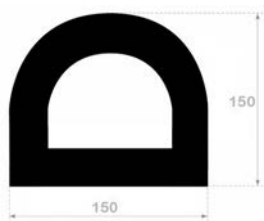

P6858

N° article	Matière	Rouleau	Dureté
1107563	EPDM	5 m	70° Shore A