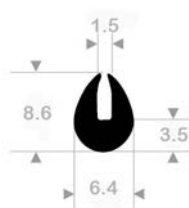

P178

N° article	Matière	Rouleau	Dureté
1107519	EPDM	100 m	70° Shore A

P179

N° article	Matière	Rouleau	Dureté
1107520	EPDM	100 m	70° Shore A

P180

N° article	Matière	Rouleau	Dureté
P180	EPDM	100 m	70° Shore A