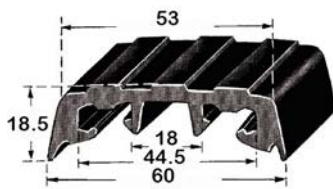

P651 *

N° article	Couleur	Rouleau	Matière
1900579	Noir	30 m	Aluminium & EPDM

P652 *

N° article	Couleur	Rouleau	Matière
1900571	Noir	50 m	Aluminium & EPDM

P657 *

N° article	Couleur	Rouleau	Matière
1105448	Noir	25 m	Aluminium & EPDM