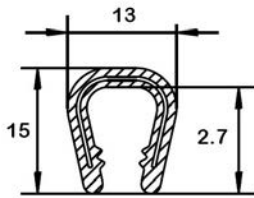

P808 *

N° article	Couleur	Pinçage	Rouleau
1105440	Gris Clair	6-8 mm	100 m
1900545	Noir	6-8 mm	100 m