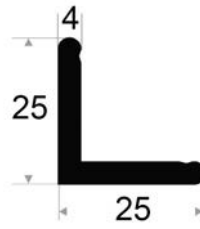

P915 *

N° article	Matière	Rouleau	Dureté
1105550	EPDM	25 m	60° Shore A