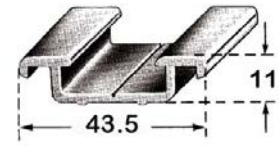

P655 *

N° article	Couleur	Rouleau	Matière
1900613	Argenté	5 m	Aluminium

Ce profilé aluminium se combine aux profilé caoutchouc P657