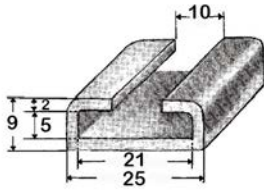

P911B * FDA

N° article	Matière	Rouleau	Dureté
1109870	Silicone Rouge	25 m	70° Shore A

P965Z * FDA

N° article	Matière	Rouleau	Dureté
1109871	Gris	25 m	60° Shore A

P653 *

N° article	Couleur	Rouleau	Matière
1900541	Argenté	5 m	Aluminium