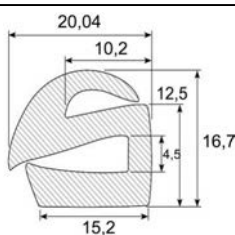

P911 *

N° article	Matière	Dureté	Rouleau
1900615	EPDM	65° Shore	50 m