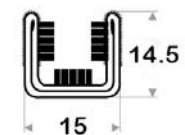

P170 *

N° article	Matière	Rouleau	Dureté
1104230	EPDM	100 m	70° Shore A

P176 *

N° article	Matière	Rouleau	Dureté
1105462	EPDM	50 m	70° Shore A

P850 *

N° article	Matière	Rouleau	Dureté
1900519	EPDM	25 m	EPDM