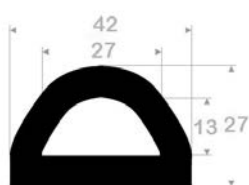

P6811

N° article	Matière	Rouleau	Dureté
1101363	EPDM	20 m	70° Shore A