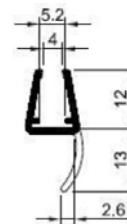

Joints de Douche Profilés pour vitre de 4,8 à 5 mm

P 1741

N° article	Couleur	Long (mm)
1109049	Transparent	2010

P 1742

N° article	Couleur	Long (mm)
1109050	Transparent	2010

P 1746

N° article	Couleur	Long (mm)
1109052	Transparent	2010