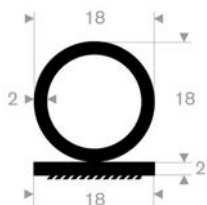

Joints Delta

P900 Adhésivé

N° article	Matière	Rouleau	Dureté
1105766	EPDM	50 m	90° Shore A