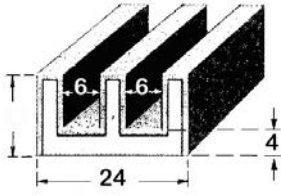

Jointes Profilées en U Coins rectangulaires

P851 *

N° article	Matière	Rouleau
1900520	EPDM	20 m

P853 *

N° article	Matière	Rouleau
1900528	EPDM	20 m

Jointes Profilées en U Coins arrondis

P150 *

N° article	Matière	Rouleau	Dureté
1900500	SBR	100 m	60° Shore A