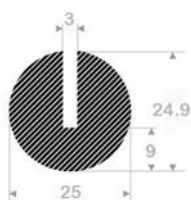

P198

N° article	Matière	Rouleau	Dureté
1107539	EPDM	25 m	15° Shore A