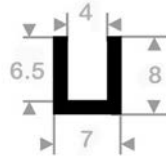

Joint Profilsés en U Coins rectangulaires

P154 *

N° article	Matière	Rouleau	Dureté
1900503	EPDM	50 m	65° Shore A

P155 *

N° article	Matière	Rouleau	Dureté
1900516	EPDM	100 m	60° Shore A

P158 *

N° article	Matière	Rouleau	Dureté
1900563	EPDM	100 m	70° Shore A