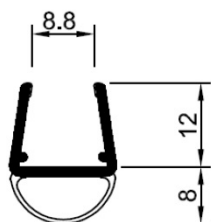

Joints de Douche Profilés pour vitre de 10 à 12 mm

P 1777

N° article	Couleur	Long (mm)
1109085	Transparent	2200 & 2500