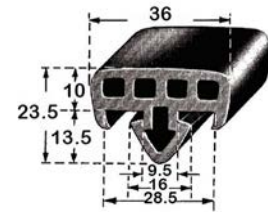

P652 *

N° article	Couleur	Rouleau	Matière
1900571	Noir	50 m	Aluminium & EPDM