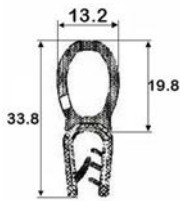

P831 *

N° article	Couleur	Pinçage	Rouleau
1105443	Noir	1-4 mm	100 m

P838 *

N° article	Couleur	Pinçage	Rouleau
1106118	Noir	1,5-3 mm	50 m

P839 *

N° article	Couleur	Pinçage	Rouleau
1106199	Noir	2-4 mm	50 m

Joints d'Étanchéité Étanchéité en CTC/EPDM