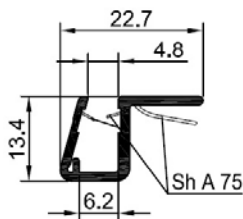

Joints de Douche

Profilés pour vitre de 6 à 8 mm - SANS aimant

P 1770

N° article	Couleur	Long (mm)
1109066	Transparent	2010 & 2500

P 1756

N° article	Couleur	Long (mm)
1109067	Transparent	2010 & 2500

P 1768

N° article	Couleur	Long (mm)
1108687	Transparent Gris	2010, 2200 & 2500