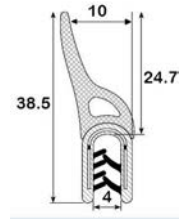

P838 *

N° article	Couleur	Pinçage	Rouleau
1106118	Noir	1,5-3 mm	50 m