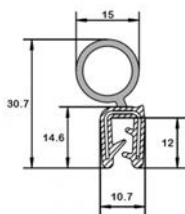

Joints d'Étanchéité Étanchéité en CTC/EPDM

P807 *

N° article	Couleur	Pinçage	Rouleau
1900538	Noir	1-3 mm	50 m