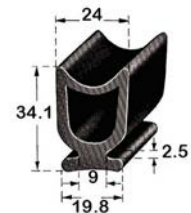

P668 *

N° article	Couleur	Rouleau	Matière
1107542	Noir	25 m	Aluminium & EPDM